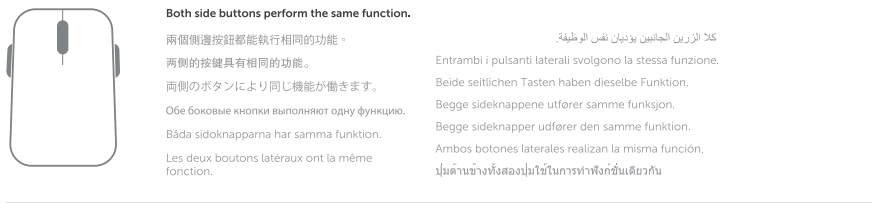

Unifying software is pre-installed on some computers. The software can also be downloaded from www.dell.com/support/Unifying.

已在部份電腦中預安裝 Unifying 軟體，也可造訪網站：www.dell.com/support/Unifying，下載軟體。

某些电脑会预装 Unifying 软件。软件也可从 www.dell.com/support/Unifying 下载。

Unifying ソフトウェアの一部のコンピュータにはプリインストールされています。また、このソフトウェアは www.dell.com/support/Unifying からダウンロードできます。

На некоторых компьютерах предварительно установлено программное обеспечение Unifying. Загрузить программное обеспечение также можно по адресу www.dell.com/support/Unifying.

Unifying program är förinställt på vissa datorer. Programmen kan även hämtas från www.dell.com/support/Unifying.

تم تثبيت برنامج Unifying بشكل مسبق على بعض أجهزة الكمبيوتر. يمكن أيضاً تنزيل البرنامج من الموقع الإلكتروني www.dell.com/support/Unifying.

Dell™ 和 Dell 標誌是 Dell Inc. 的商標。Windows® 是 Microsoft Corporation 在美國及/或其他國家的商標或註冊商標。Dell™ 和 Dell 徽標是 Dell Inc. 的商標。Windows® 是 Microsoft Corporation 在美國和/或其他國家的商標或註冊商標。Dell™ および Dell のロゴは Dell Inc. の商標です。Windows® は米国及び/又はその他の国で登録済みの Microsoft Corporation の商標又は登録商標です。Dell™ и логотип Dell являются товарными знаками Dell Inc. Windows® является товарным знаком или охраняемым товарным знаком корпорации Майкрософт в США и других странах。Dell™ och DELLs logotyp är märken tillhörande Dell Inc. Windows® är antingen ett märke eller ett registrerat märke ägt av Microsoft Corporation i U.S.S. och/eller andra länder。Dell™ et le logo DELL sont des marques déposées de Dell Inc. Windows® est une marque de commerce ou une marque déposée de Microsoft Corporation aux États-Unis et/ou dans d'autres pays.

Dell™ و شعار Dell™ علامتين تجاريتين لشركة Dell Inc. علامتا تجارية أو ماركة مسجلة لشركة Microsoft Corporation في الولايات المتحدة الأمريكية وأو غيرها من البلدان。Dell™ e il logo DELL sono marchi commerciali di Dell Inc. Windows® è un marchio commerciale o un marchio commerciale registrato di Microsoft Corporation negli Stati Uniti e/o negli altri paesi.

Dell™ og DELL-logoen er varemærker for Dell Inc. Windows® er enten et varemærke eller et registrert varemærke for Microsoft Corporation i USA og / eller andre land.

Dell™ og DELL-logoet er varemærker tilhørende Dell Inc. Windows® er en varebetegnelse eller registreret varemærke tilhørende Microsoft Corporation i de Forenede Stater og/eller andre lande.

Dell™ y el logotipo de DELL son marcas registradas de Dell Inc. Windows® es una marca comercial o marca comercial registrada de Microsoft Corporation en los Estados Unidos y en otros países.

Dell™ และโลโก้ DELL logo เป็นเครื่องหมายการค้าของ Dell Inc. Windows® เป็นเครื่องหมายการค้าหรือเครื่องหมายการค้าจดทะเบียนของ Microsoft Corporation ในประเทศหรือภูมิภาคใดในประเทศอื่นๆ

Dell™ KM714

Quick Start Guide

快速開始指南 | 快速入门指南

クイックスタートガイド | Краткое руководство

Guide till snabbstart | Guide de démarrage rapide

دليل التشغيل السريع | Guida all'avvio rapido